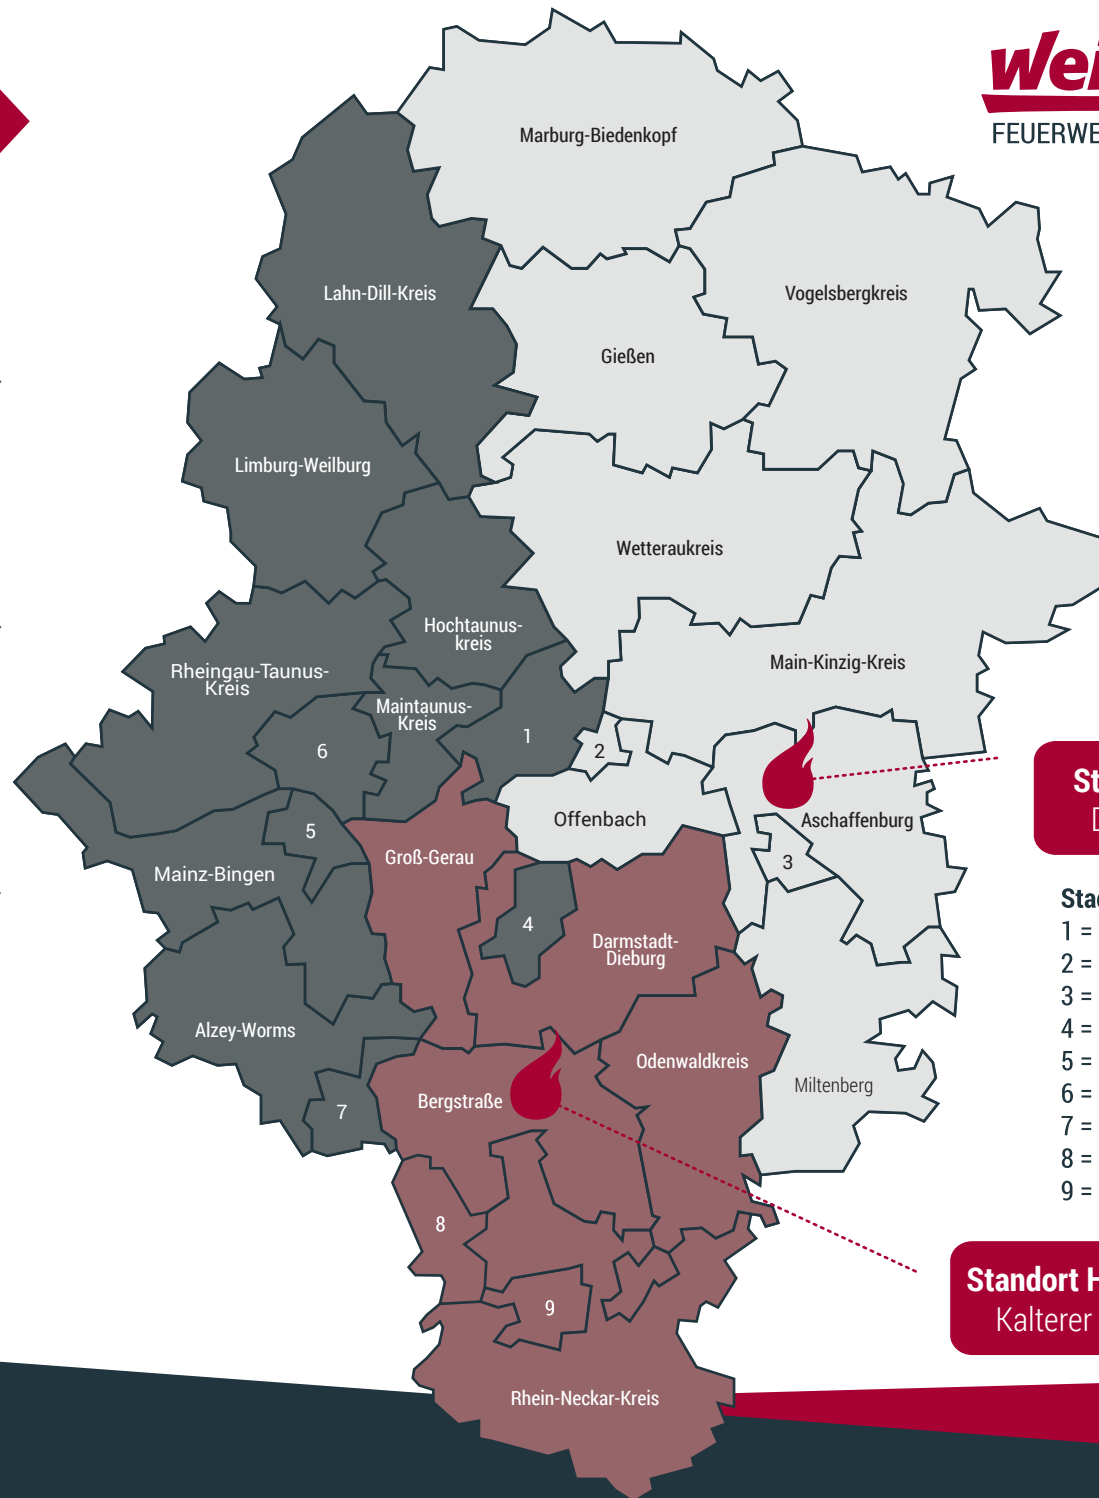

Sascha Kneißle
sascha.kneissle@weinhold-gmbh.de
0160 94719721

Michael Kiefer
michael.kiefer@weinhold-gmbh.de
0177 25 08 812

Tim Lessenich
tim.lessenich@weinhold-gmbh.de
0160 18 44 857

Standort Hösbach
Daimlerstraße 6

- Stadtkreise**
- 1 = Frankfurt am Main
 - 2 = Offenbach am Main
 - 3 = Aschaffenburg
 - 4 = Darmstadt
 - 5 = Mainz
 - 6 = Wiesbaden
 - 7 = Worms
 - 8 = Mannheim
 - 9 = Heidelberg

Standort Heppenheim
Kalterer Straße 21